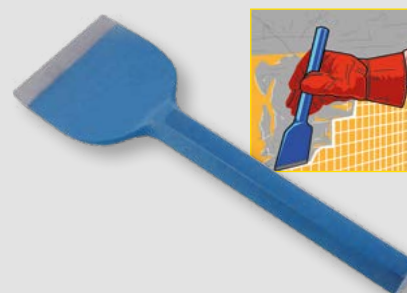

## Lame per raschietto giunti

Kit 2 lame per raschiatore per giunti 180092  
Denti in metallo duro.  
Per la pulizia o la rimozione di vecchie fughe.  
Dimensioni: 50 mm.

## Scalpello rompipiastrelle

Per la rimozione delle piastrelle.  
Acciaio forgiato. Lama da 80 mm.  
Acciaio 45 HRC. Lunghezza 245 mm