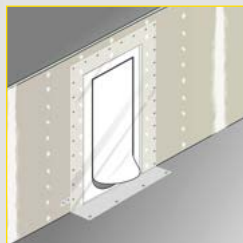

## Kit protezione plastica zip da interno

- A tenuta d'aria
  - Installazione facile
  - Con cerniera
- Dimensioni: 220 x 112 cm  
Porta: 68 x 192 cm

### Caratteristiche logistiche

Conf. 300x200x40 mm

4 pz.

**Cod. D180090**